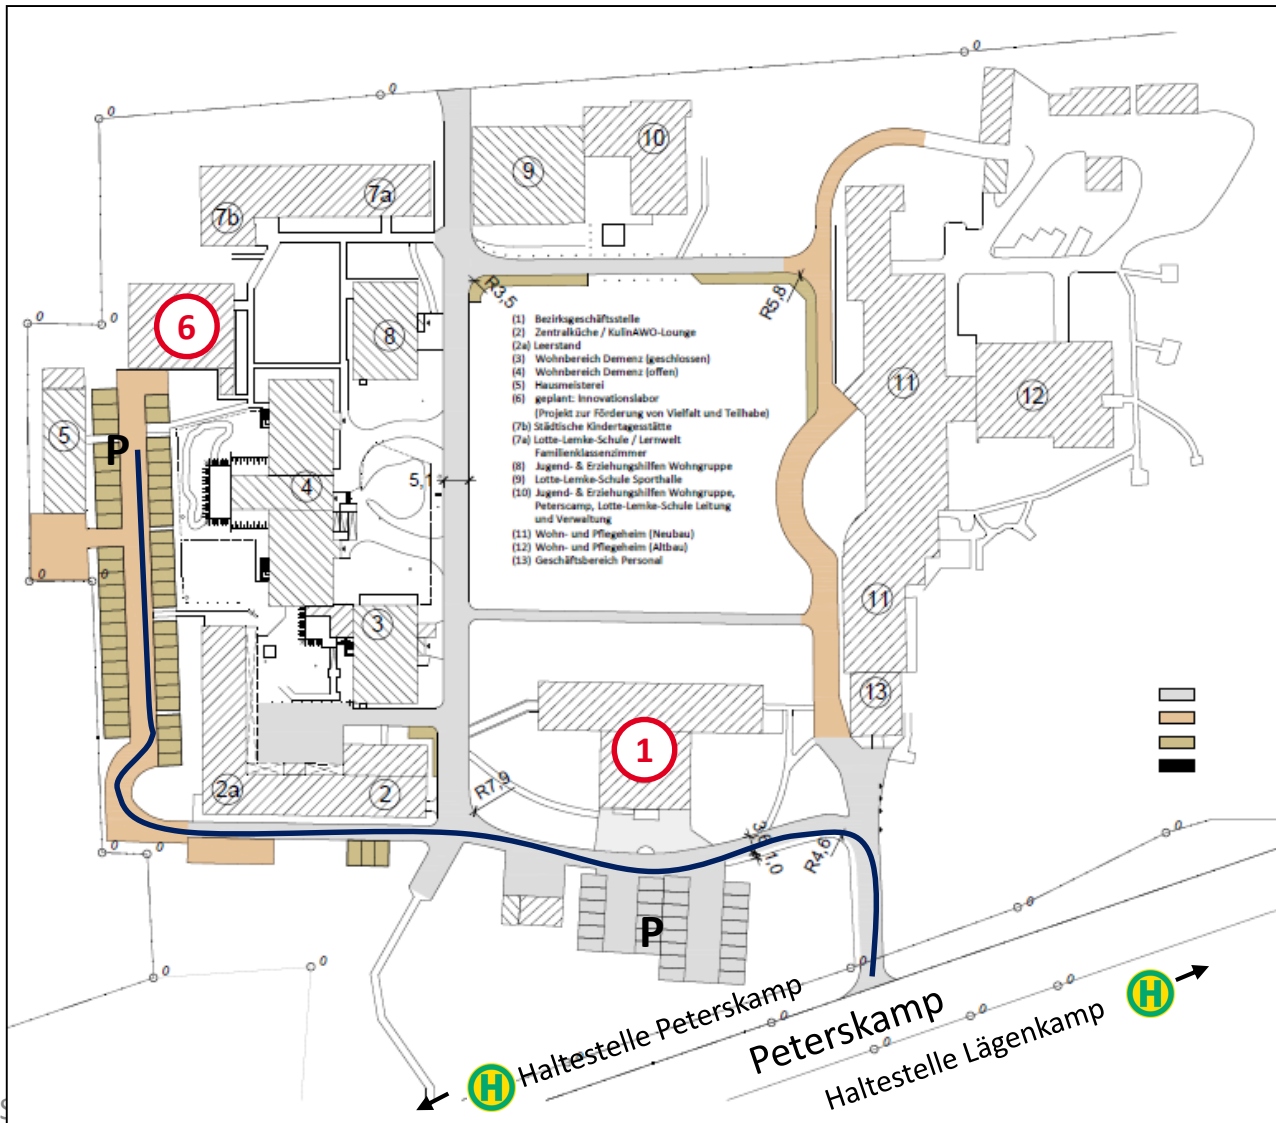

Geländeplan vom AWO-Kampus

100
Echt AWO. Seit 1919.
Erfahrung für die Zukunft.

Bezirksverband
Braunschweig e. V.

(1) Bezirks-
geschäftsstelle

(6) ThinkPool

Parkplätze sind direkt vor dem ThinkPool verfügbar. Alternativ parken Sie vor der Bezirksgeschäftsstelle oder an der Straße (Peterskamp).

Sie erreichen uns auch mit **öffentlichen Verkehrsmittel** mit den Buslinien 413 (Haltestelle Peterskamp) und 433 (Haltestelle Lägerkamp).

Adresse
Peterskamp 21,
38108 Braunschweig